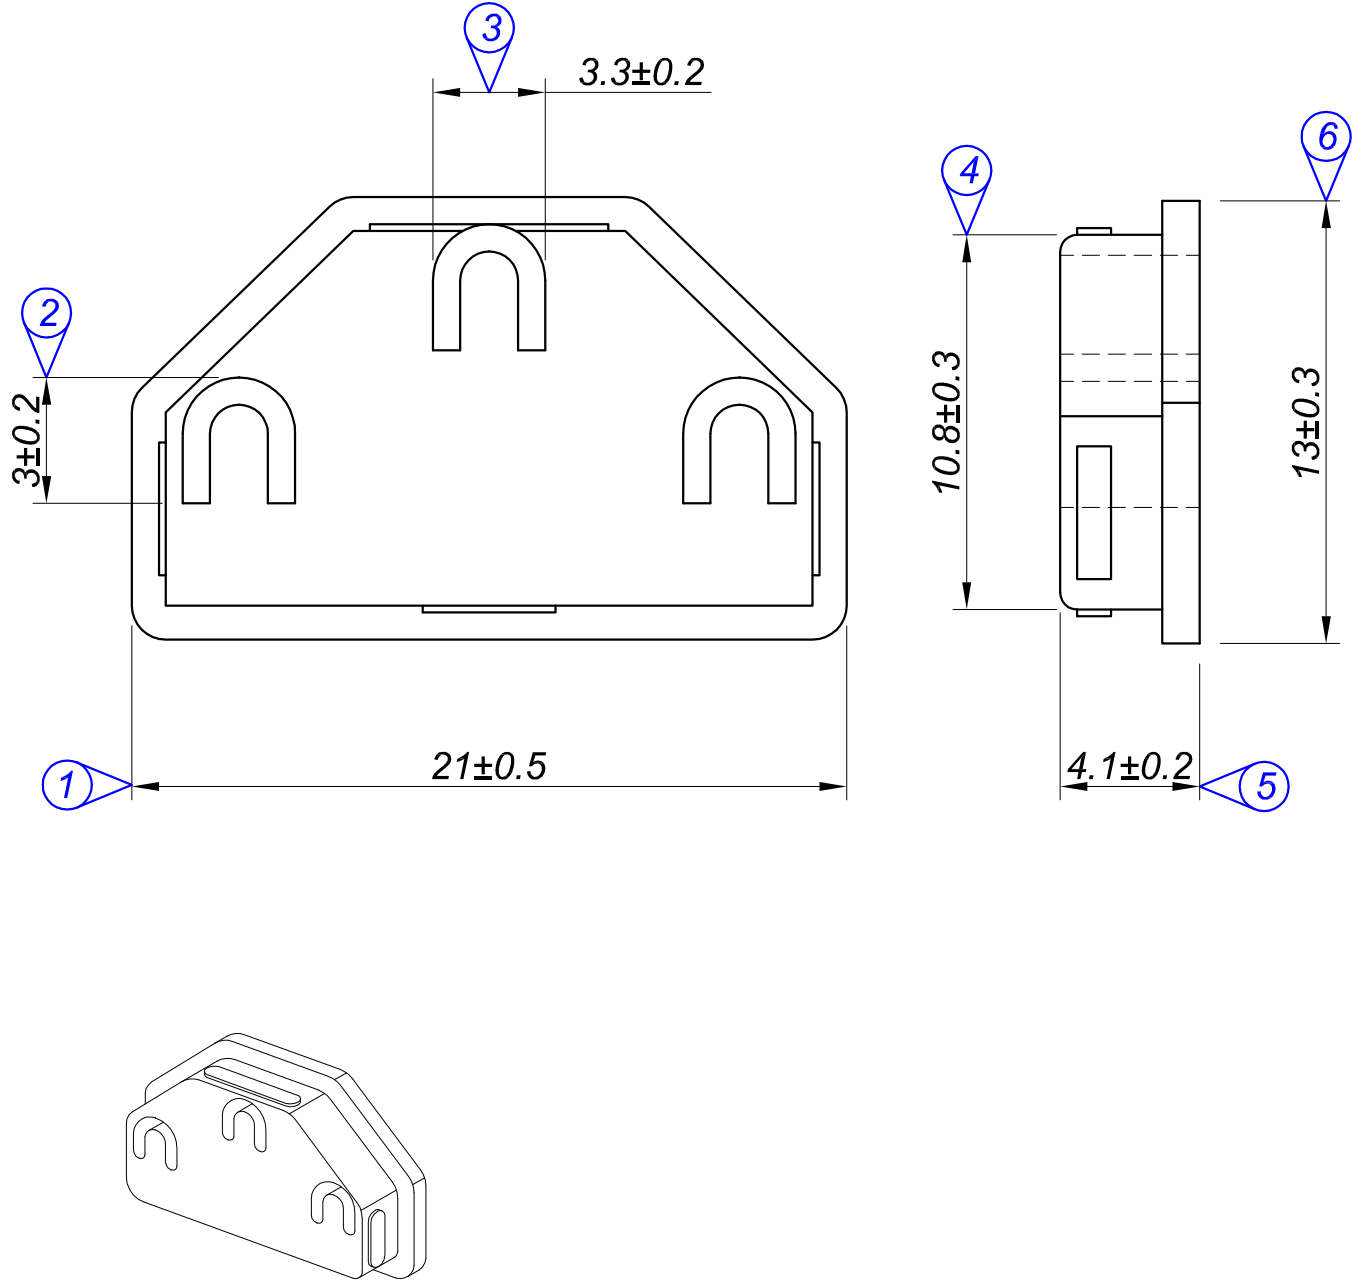

PARÇA KODU PART CODE	PARÇA ADI PART NAME	RENK COLOR	MALZEME MATERIAL
KE 3214-02	BİLGİSAYAR KARKASI KAPAK SİYAH	BLACK / SİYAH	PA66%30GF

Tarih / Date	21.03.2011	İmza /Signature	Ölçek / Scale			
Çizen / Desing	M.Yağcı		3 / 1			
Onay / Approval	S.Gölcük		No	Değişiklik / Revision		Tarih/Date
	Parça Adı: Part Name	BİLGİSAYAR KARKASI KAPAK			Parça Kodu: Part Code	KE 3214

Resmin Üzerinden Ölçü Almayınız / Don't use the drawing for measuring purpose